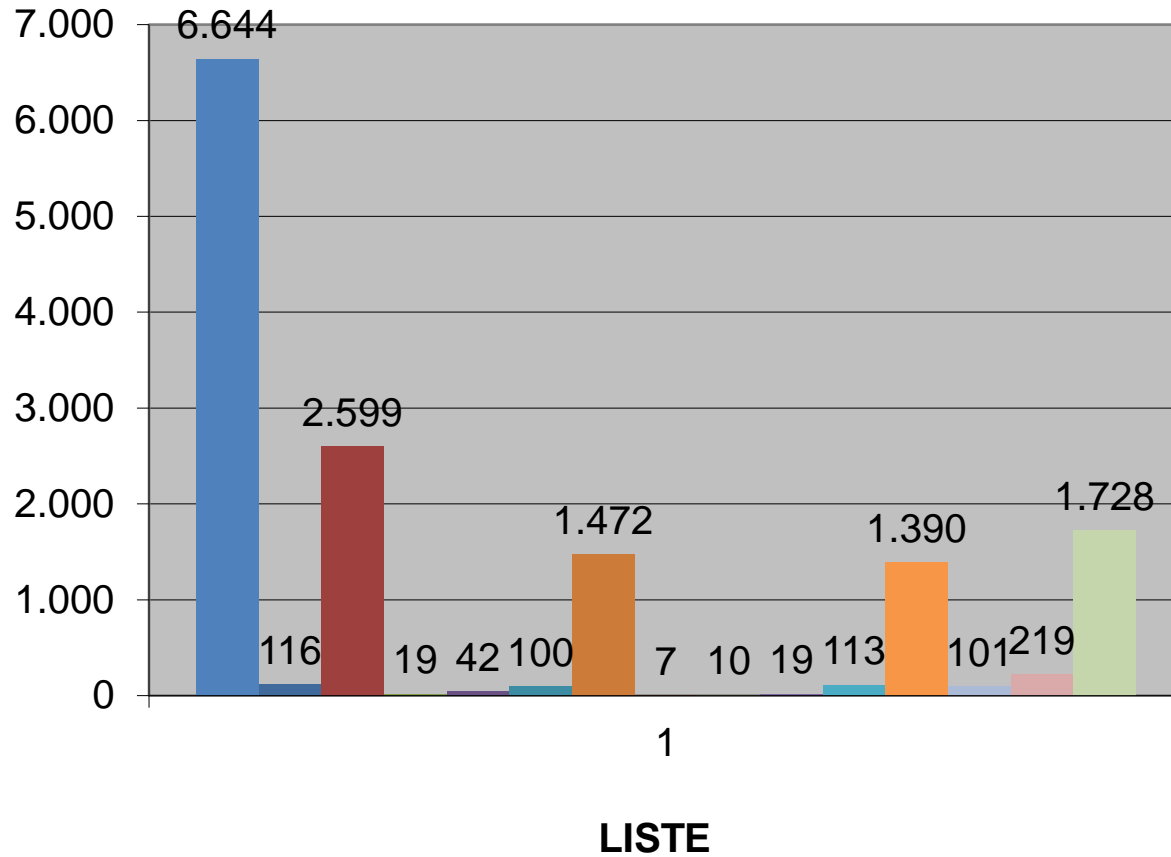

# VOTI LISTE EUROPEE 2019

- LEGA SALVINI PREMIER
- DESTRE UNITE CASAPOUND AEMN
- MOVIMENTO 5 STELLE
- PARTITO PIRATA
- PARTITO ANIMALISTA ITALIANO
- PARTITO COMUNISTA
- FRATELLI D'ITALIA
- POPOLARI PER L'ITALIA
- FORZA NUOVA
- POPOLO DELLA FAMIGLIA ALTERNATIVA POPOLARE
- LA SINISTRA
- FORZA ITALIA
- FEDERAZIONE DEI VERDI
- "+" EUROPA
- PARTITO DEMOCRATICO